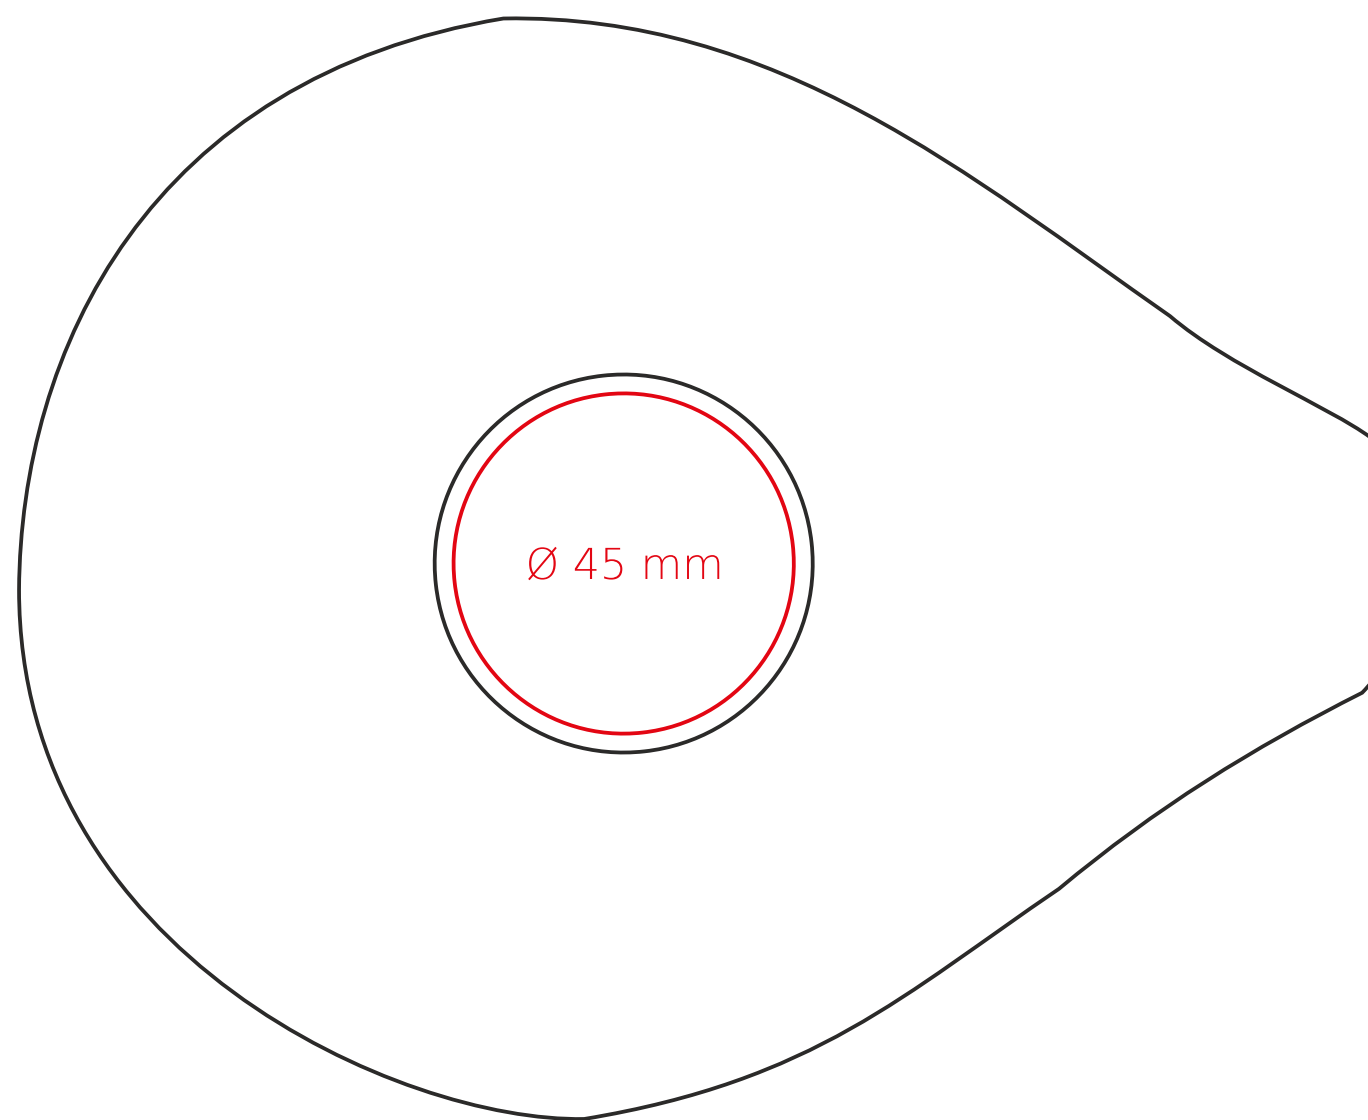

# Dream

150 ml / h: 65 mm / Ø 90 mm

spodek ↔ 177 mm

- |                            |              |
|----------------------------|--------------|
| Nadruk wewnątrz na ściance | - 50 x 10 mm |
| Nadruk wewnątrz na dnie    | - Ø 30 mm    |
| Nadruk od spodu            | - Ø 35 mm    |