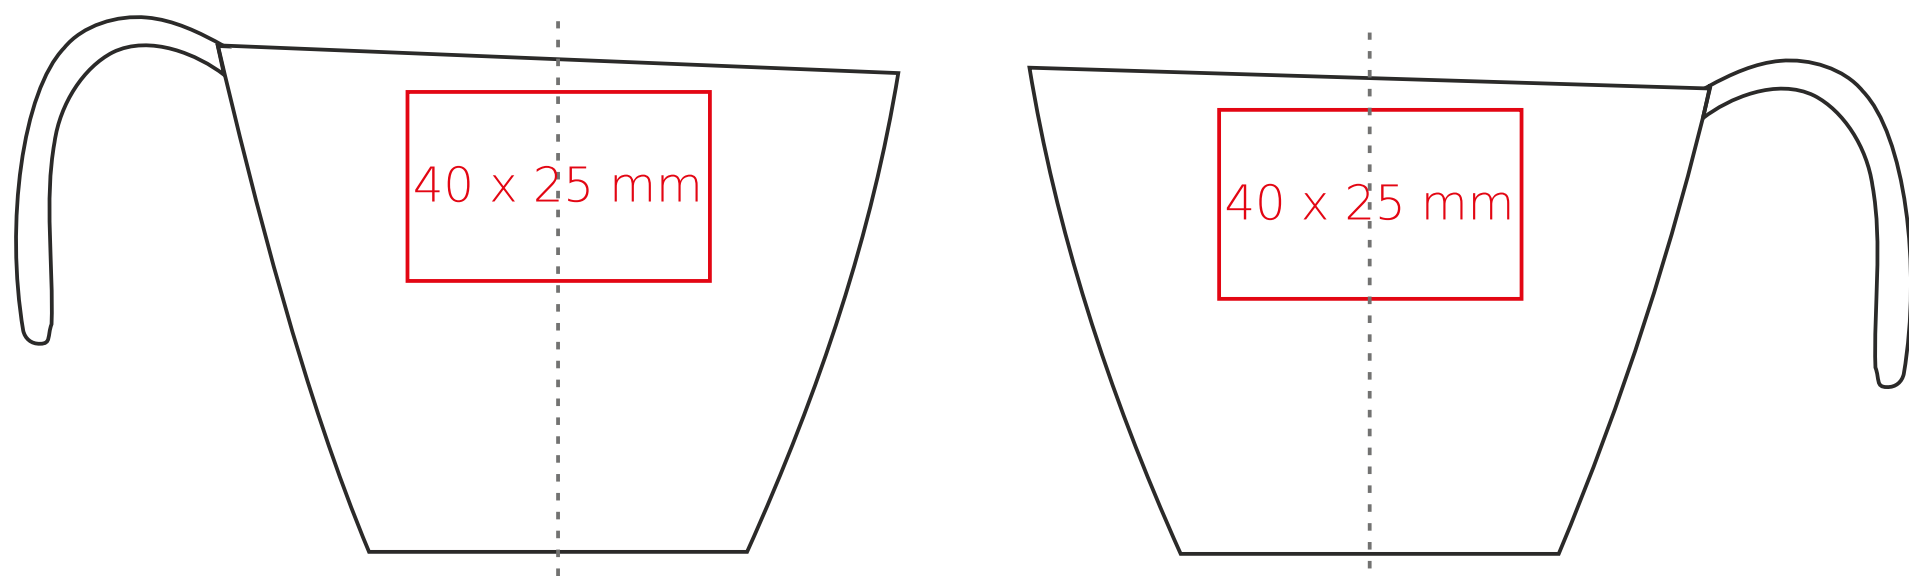

# Dream

150 ml / h: 65 mm / Ø 90 mm

spodek ↔ 177 mm

- |                            |              |
|----------------------------|--------------|
| Nadruk wewnątrz na ściance | - 50 x 10 mm |
| Nadruk wewnątrz na dnie    | - Ø 30 mm    |
| Nadruk od spodu            | - Ø 35 mm    |